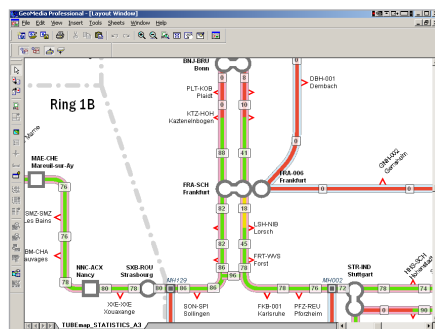

Přesnější informace o síti usnadňují vyhledávání dat a jejich relevanci v porovnání s předchozí metodou procházení různorodých dokumentů. Interoute snížil náklady na opravu poškozených kabelů a zároveň zvýšil využití současné kapacity kabelů. Firemní systém pro správu sítě se nyní skládá ze dvou hlavních částí – geoprostorové řešení od firmy Intergraph pro dokumentaci fyzického průběhu sítě a systému Cramer pro dokumentaci logické sítě.

BUDOUCNOST:

Nový systém spravuje více než půl miliónu prvků infrastruktury a více než 48 milionů zeměpisných liniových prvků. Systém pravidelně využívá pro editaci a prohlížení dat více než 40 uživatelů. Vzhledem k neustálému růstu a rozšiřování sítě počítá Interoute s dalším pokračováním projektu a to nejen co se týče objemu a kvality dat, ale i nových aplikačních funkcí.

Thomas Grant, Senior Infrastructure Manager, dodává: "Po implementaci GIS od firmy Intergraph zaměstnanci i zákazníci pocítují výhody rychlejší a pružněji reagující organizace. Jako inovativní a předvídající společnost neustále

investujeme do nových technologií, které nám umožní lepší a efektivnější poskytování služeb našim zákazníkům."

O SPOLEČNOSTI INTERGRAPH

Intergraph Corporation je přední světový poskytovatel softwaru pro správu prostorových informací (SIM). Veřejná správa a firmy ve více než 100 zemích světa spoléhají na naše technologie a služby pro podporu lepšího a rychlejšího rozhodování. Naše produkty a služby doslova mapují naši planetu - společenství na celém světě s nimi získávají více bezpečí a prosperity. Staráme se o vaše inženýrské sítě a telekomunikační linky. Chráníme vaše životní prostředí díky projektům ohleduplných a účinných výrobních jednotek a provozu, stavebních projektů, lodí a těžebních zařízení.

Zajišťujeme vaši bezpečnost se systémy pro policii, mimořádné situace a obranu.

Více informací se dozvíte na internetových stránkách www.intergraph.com/.

INTERGRAPH