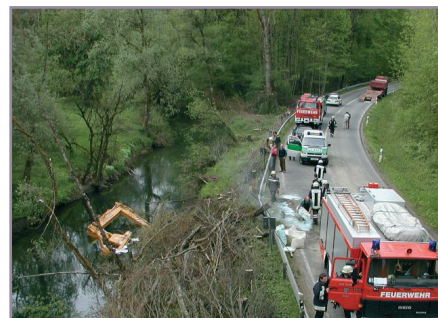

Eigenschaften

- Einsatz- und Statusmonitor
- Kartenansicht mit den aktuellen Positionen der Kräfte und Einsätze
- Konfigurierbare Ansichtsteuerung
- Abfrage der Einsätze, Einheiten und Zusatzinformationen
- Erstellen der Einsätze und Eingabe der Kommentare
- An- und Abmelden der Einheiten
- Anzeige und Aktualisierung von Besetzung, Ausrüstung, Standort und Kilometerangaben der Einheiten
- Senden und Empfangen von Nachrichten zwischen I/NetViewer und anderen I/NetViewern sowie I/CAD-Arbeitsplätzen als auch mobilen Datenterminals
- Erstellen, Aktualisieren und Anzeigen der I/CAD-Schichtpläne
- Anzeige der Einsatz- und Einsatzmittelchronologie
- Anzeige von Zusatzinformationen
- Abfrage der angemeldeten Personen und des Datenbankstatus
- Druckvorschau

INFORMATIONEN ZU INTERGRAPH SG&I

Intergraph SG&I ist einer der führenden internationalen Anbieter raumbezogener Lösungen für die Marktsegmente Sicherheit, öffentliche Verwaltung und Infrastruktur. Intergraph SG&I stützt zahlreiche Branchen mit seinen raumbezogenen Lösungen aus – Verteidigung und Nachrichtenwesen, Behörden und Organisationen mit Sicherheitsaufgaben (BOS), Öffentliche Verwaltung, Transport und Verkehr, Photogrammetrie, Ver- und Entsorgungswirtschaft sowie Telekommunikation. Wir ermöglichen unseren Kunden, umfangreiche und komplexe Daten in aussagekräftiger und fachbezogener Weise zu verwalten und zu visualisieren. Durch den Rückgriff auf die Software von Intergraph können Intergraph-Kunden schneller und besser operative Entscheidungen treffen, von denen tagtäglich die Sicherheit und das Wohlbefinden von Millionen von Menschen rund um den Globus abhängig sind. Weitere Informationen erhalten Sie im Internet unter www.intergraph.de, www.intergraph.ch, www.intergraph.at oder www.intergraph.com.

Intergraph SG&I Deutschland GmbH
Reichenbachstr. 3, 85737 Ismaning
Tel. +49 89 9 61 06 0, www.intergraph.de

Intergraph (Schweiz) AG
Neumattstr. 24, 8953 Dietikon, Schweiz
Tel. +41 43 3 22 46 46, www.intergraph.ch

Intergraph Ges.m.b.H
Margaretenstr. 70/I/1, 1050 Wien, Österreich
Tel. +43 1 9 61 05 67 0, www.intergraph.at