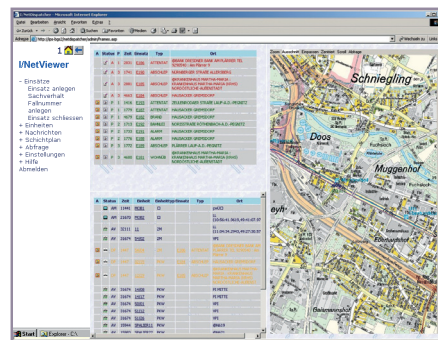

Um eine Übersicht über die Ressourcen der eigenen Organisation zu liefern, stellt I/NetViewer eine Liste sämtlicher Kräfte zur Verfügung.

Über die Browser-Technologie können Informationen der Vergangenheit abgefragt werden, wie die Aktivitäten der Einsatzkräfte in der letzten Woche oder die Anzahl der Verkehrsunfälle im letzten Monat. I/NetViewer gibt zusätzlich einen Überblick über die operativen Informationen zur Ausrüstung der Einheiten, zu deren Besatzung und Fähigkeiten ihrer Besatzung.

Eigenschaften

- Einsatz- und Statusmonitor
- Kartenansicht mit den aktuellen Positionen der Kräfte und Einsätze
- Konfigurierbare Ansichtsteuerung
- Abfrage der Einsätze, Einheiten und Zusatzinformationen
- Erstellen der Einsätze und Eingabe der Kommentare
- An- und Abmelden der Einheiten
- Anzeige und Aktualisierung von Besetzung, Ausrüstung, Standort und Kilometerangaben der Einheiten
- Senden und Empfangen von Nachrichten zwischen I/NetViewer und anderen I/NetViewern sowie I/CAD-Arbeitsplätzen als auch mobilen Datenterminals
- Erstellen, Aktualisieren und Anzeigen der I/CAD-Schichtpläne
- Anzeige der Einsatz- und Einsatzmittelchronologie
- Anzeige von Zusatzinformationen
- Abfrage der angemeldeten Personen und des Datenbankstatus
- Druckvorschau